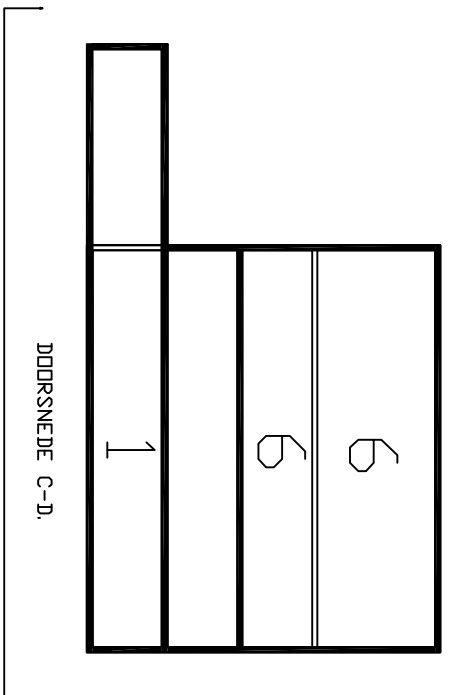

SCHAAL 1 : 200

CURACAO OCEAN RESORT,  
 GEBOUW - 5 -

SCHAAL 1 : 100

SCHAAL 1 : 100

BEGANE GROND.